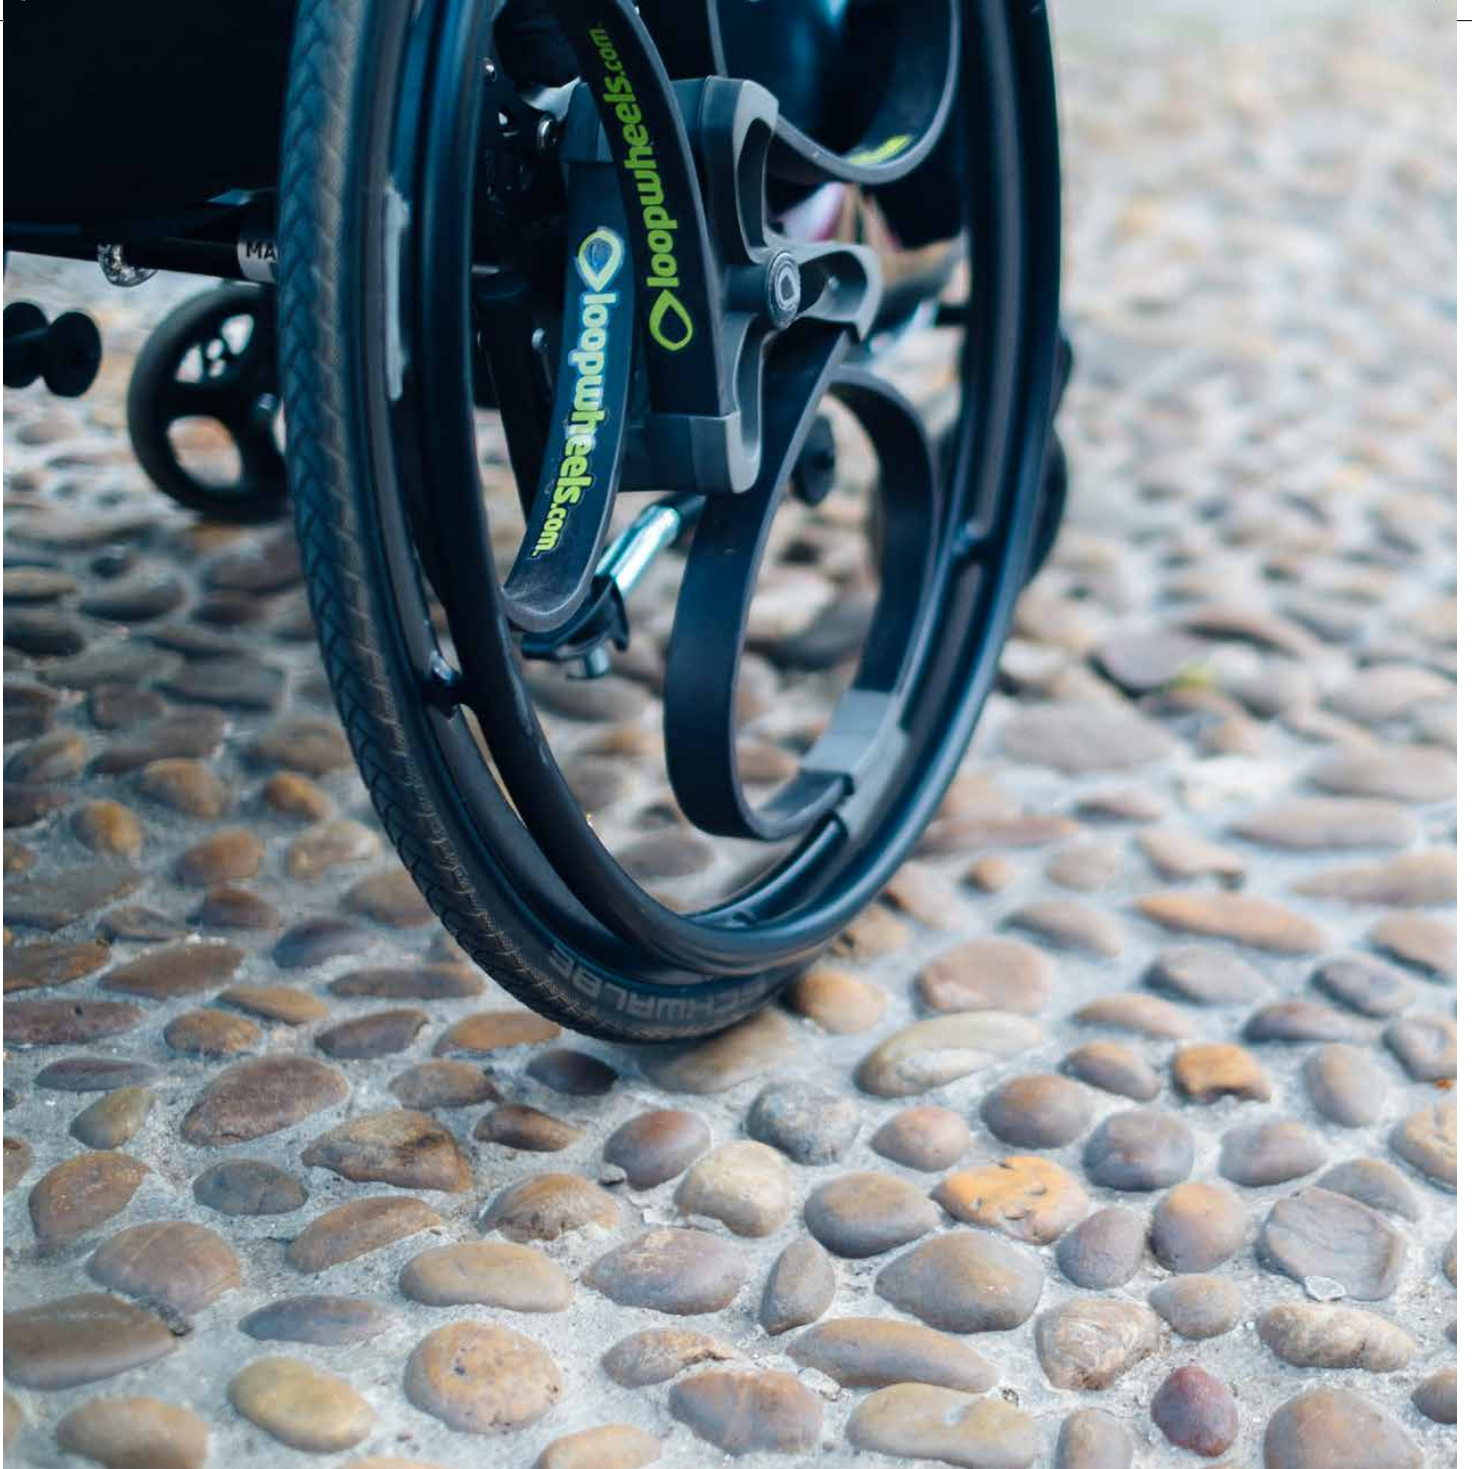

스스로 충격을 흡수하는 서스펜션 휠

휠체어에 장착 시 편안하고 손쉽게 먼 길을 갈 수 있습니다.

바퀴 내면에 서스펜션이 일체화되어 있는 '루프휠'은 스스로 충격흡수를 하는 휠체어용 바퀴로서 휠체어 사용자에게 일상의 재미와 편안하고 손쉬운 이동성을 제공합니다.

개선된 편안함

바퀴의 림에 일체화되어 있는 서스펜션 구조는 비평탄 지형에도 부드러운 이동이 가능하도록 스스로 탄성과 복원력을 제공하며, 탄소 복합소재 스프링에 의해 타이어 진동과 충격을 흡수합니다. 그 결과는 어떨까요? 스스로 충격흡수를 하는 똑똑한 루프휠은 당신이 어떤 길을 이동하던 기존의 표준적인 휠체어에서는 경험할 수 없는 더 나은 편안함을 선사합니다.

힘이 덜 듭니다

루프휠은 포장길, 풀길, 자갈길, 돌맹이길 등을 이동할 때 훨씬 작은 힘으로 바퀴를 굴릴 수 있습니다. 도로턱도 손쉽게 넘을 수 있지요. 이처럼 루프휠은 비교적 평탄한 길은 물론 울퉁불퉁한 길에서도 손쉽게 이동이 가능하도록 설계되었습니다.

재미를 선사합니다

전동모터가 달린 휠체어는 물론, 수동형 휠체어를 자전거나 오토바이 등에 매달아 이동할 때에도 루프휠은 최적의 대안입니다. 거친 도로를 빠르게 이동할 때 루프휠 서스펜션이 제공하는 놀라운 편안함을 직접 느껴보세요.

외관도 꽤 멋있게 생겼답니다.

다양한 색상

단조로운 검정색에서 벗어나 조금만 관심을 가져보면 루프휠의 밝고 매력적인 여러 색상들을 만나보실 수 있습니다.

제품의 기본 색상으로는 청색, 녹색, 오렌지색, 보라색, 빨간색 및 백색이 있습니다(로고는 모두 검정색입니다).

색상조합 가능

한 쌍의 루프휠 림에 각각 부착되어 있는 3개의 서스펜션들의 색상(로고 색상 포함)을 고객의 취향대로 자유롭게 선택할 수 있습니다. 서스펜션의 색상을 2~3가지로 달리 해서 특별한 외관을 연출해 보세요. 당사의 할리퀸(Harlequin) 바퀴 스프링의 경우, 총 6가지 색상이 제공됩니다(당사의 판매대리점을 방문하여 직접 확인해 보시기 바랍니다).