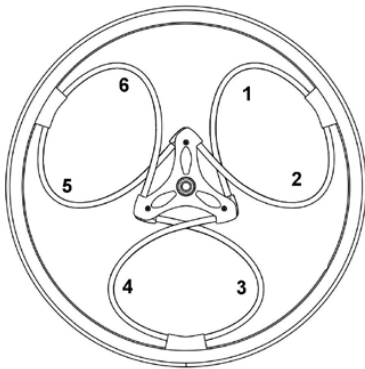

외관도 꽤 멋있게 생겼답니다.

다양한 색상

단조로운 검정색에서 벗어나 조금만 관심을 가져보면 루프휠의 밝고 매력적인 여러 색상들을 만나보실 수 있습니다.

제품의 기본 색상으로는 청색, 녹색, 오렌지색, 보라색, 빨간색 및 백색이 있습니다(로고는 모두 검정색입니다).

색상조합 가능

한 쌍의 루프휠 림에 각각 부착되어 있는 3개의 서스펜션들의 색상(로고 색상 포함)을 고객의 취향대로 자유롭게 선택할 수 있습니다. 서스펜션의 색상을 2~3가지로 달리 해서 특별한 외관을 연출해 보세요. 당사의 할리퀸(Harlequin) 바퀴 스프링의 경우, 총 6가지 색상이 제공됩니다(당사의 판매대리점을 방문하여 직접 확인해 보시기 바랍니다).